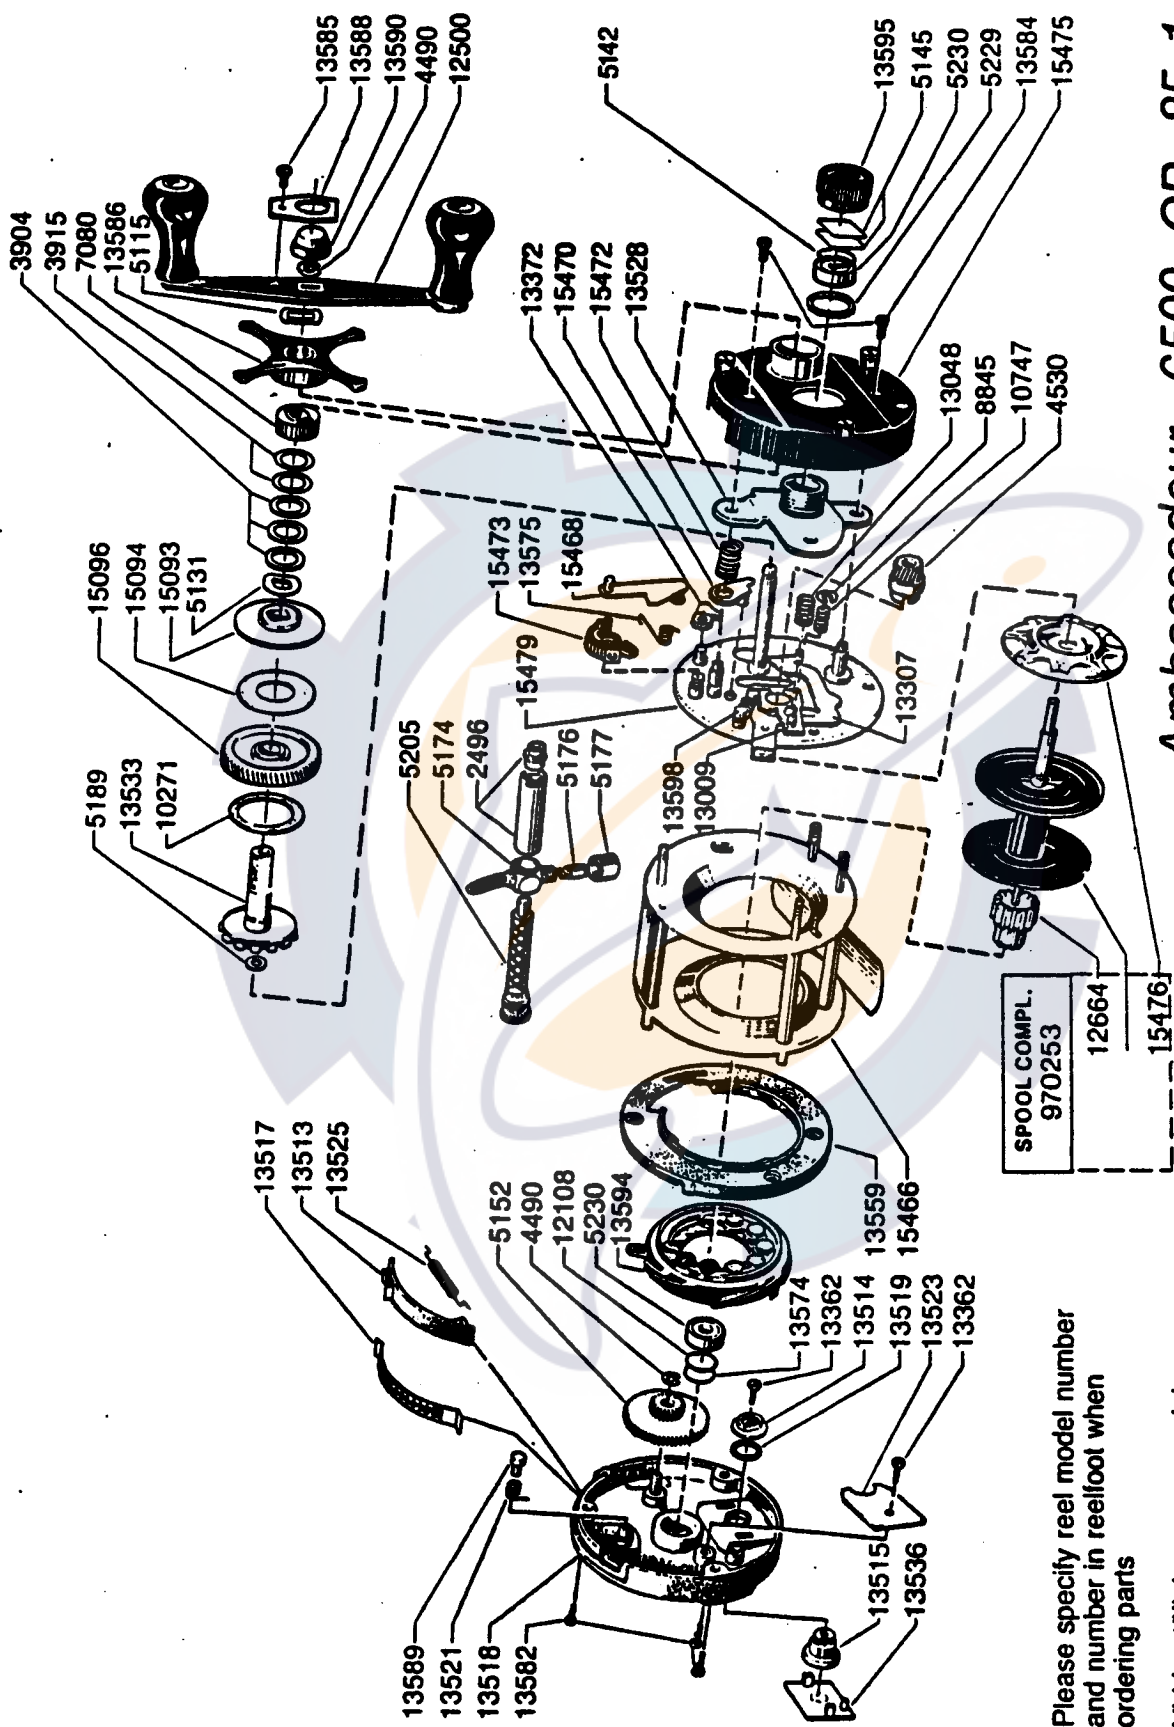

*

Ambassadeur 6500 GR 85-1

34-11090-4

Please specify reel model number and number in reelfoot when ordering parts

Vid beställning av reservdelar bör alltid rulltyp och nummerbeteckning under rullfoten anges